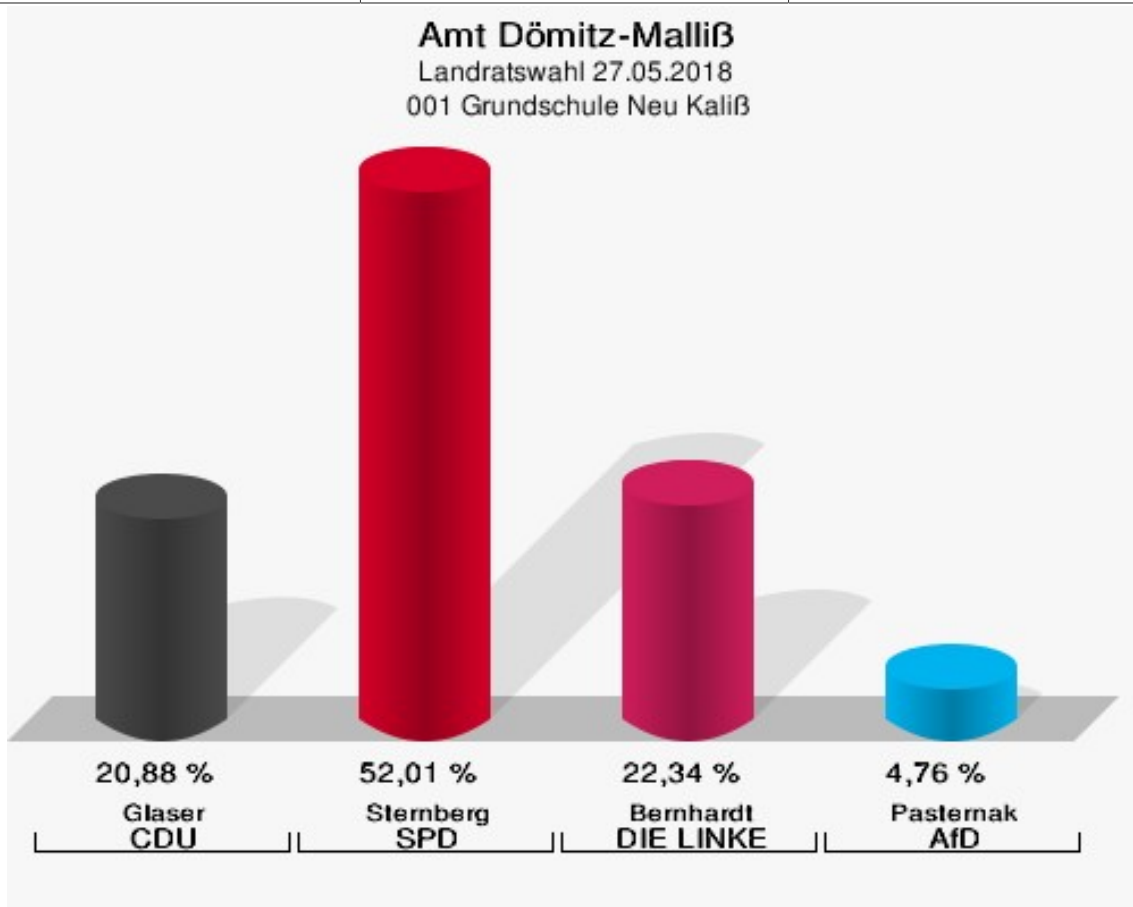

Landratswahl 27.05.2018
Gemeinde Neu Kaliß
001 Grundschule Neu Kaliß

	Anzahl	Prozent
Wahlberechtigte	1.031	
Wähler/innen	276	26,77 %
ungültige Stimmen	3	1,09 %
gültige Stimmen	273	98,91 %
Glaser, CDU	57	20,88 %
Sternberg, SPD	142	52,01 %
Bernhardt, DIE LINKE	61	22,34 %
Pasternak, AfD	13	4,76 %

Amt Dömitz-Malliß
Landratswahl 27.05.2018
Wahlbeteiligung 001 Grundschule Neu Kaliß