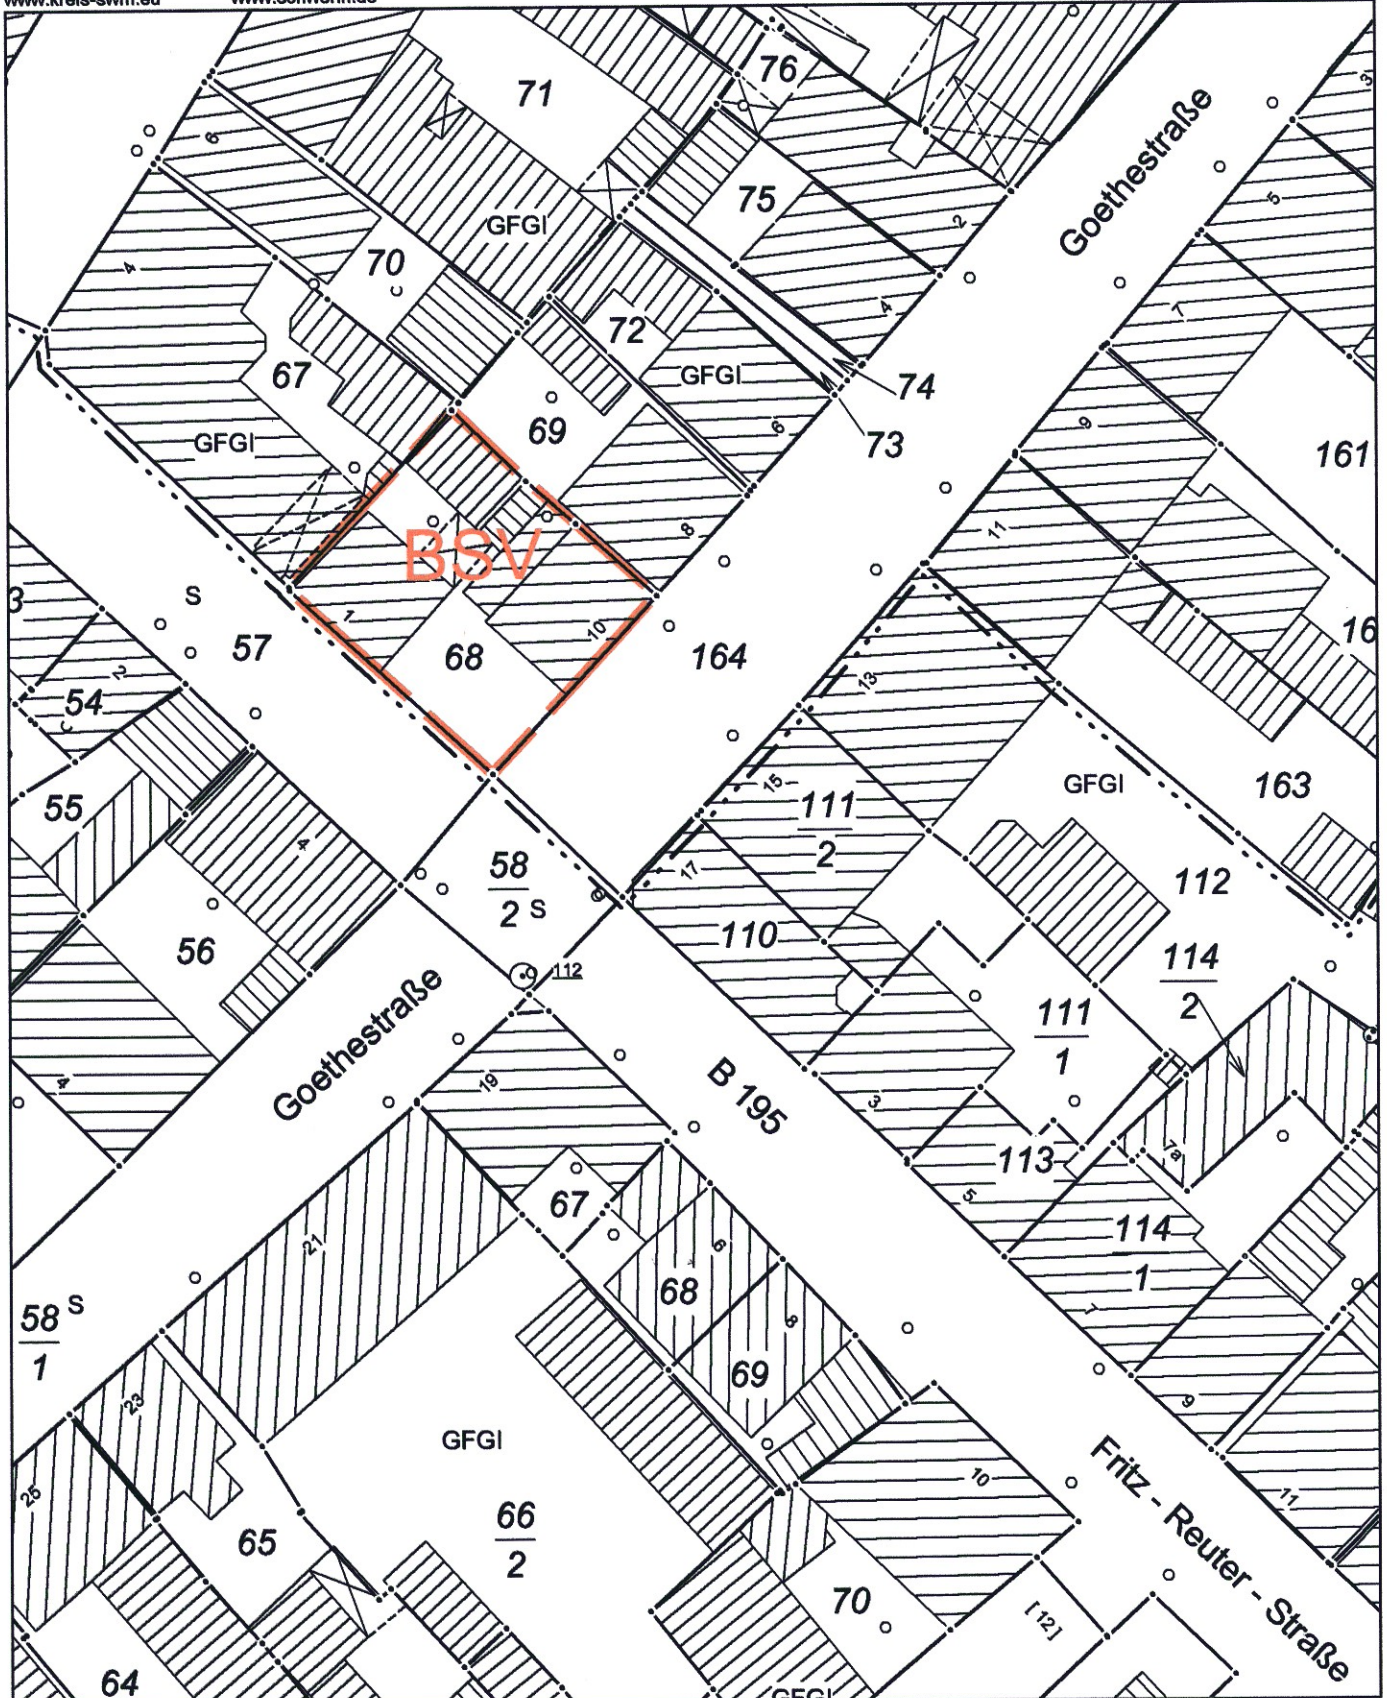

# Auszug aus dem Katasterkartenwerk

Landkreis Ludwigslust-Parchim

Gemarkung: 131026 / Dömitz  
Flur: 1

Vermessungs- und Geoinformationsbehörde  
des Landkreises Ludwigslust-Parchim und der Landeshauptstadt Schwerin

Maßstab ca. 1:500

19288 Ludwigslust  
Garnisonsstr. 1, Haus A  
www.kreis-swm.eu

19053 Schwerin  
Am Packhof 2-6  
www.schwerin.de

Stand: 04.11.2014

Vervielfältigungen nur für eigene, nicht gewerbliche Zwecke gestattet (§ 34 Geoinformations- und Vermessungsgesetz Mecklenburg-Vorpommern vom 16.12.2010, GS M-V Gl. Nr.219-5). Der Gebäudebestand wurde örtlich nicht geprüft.